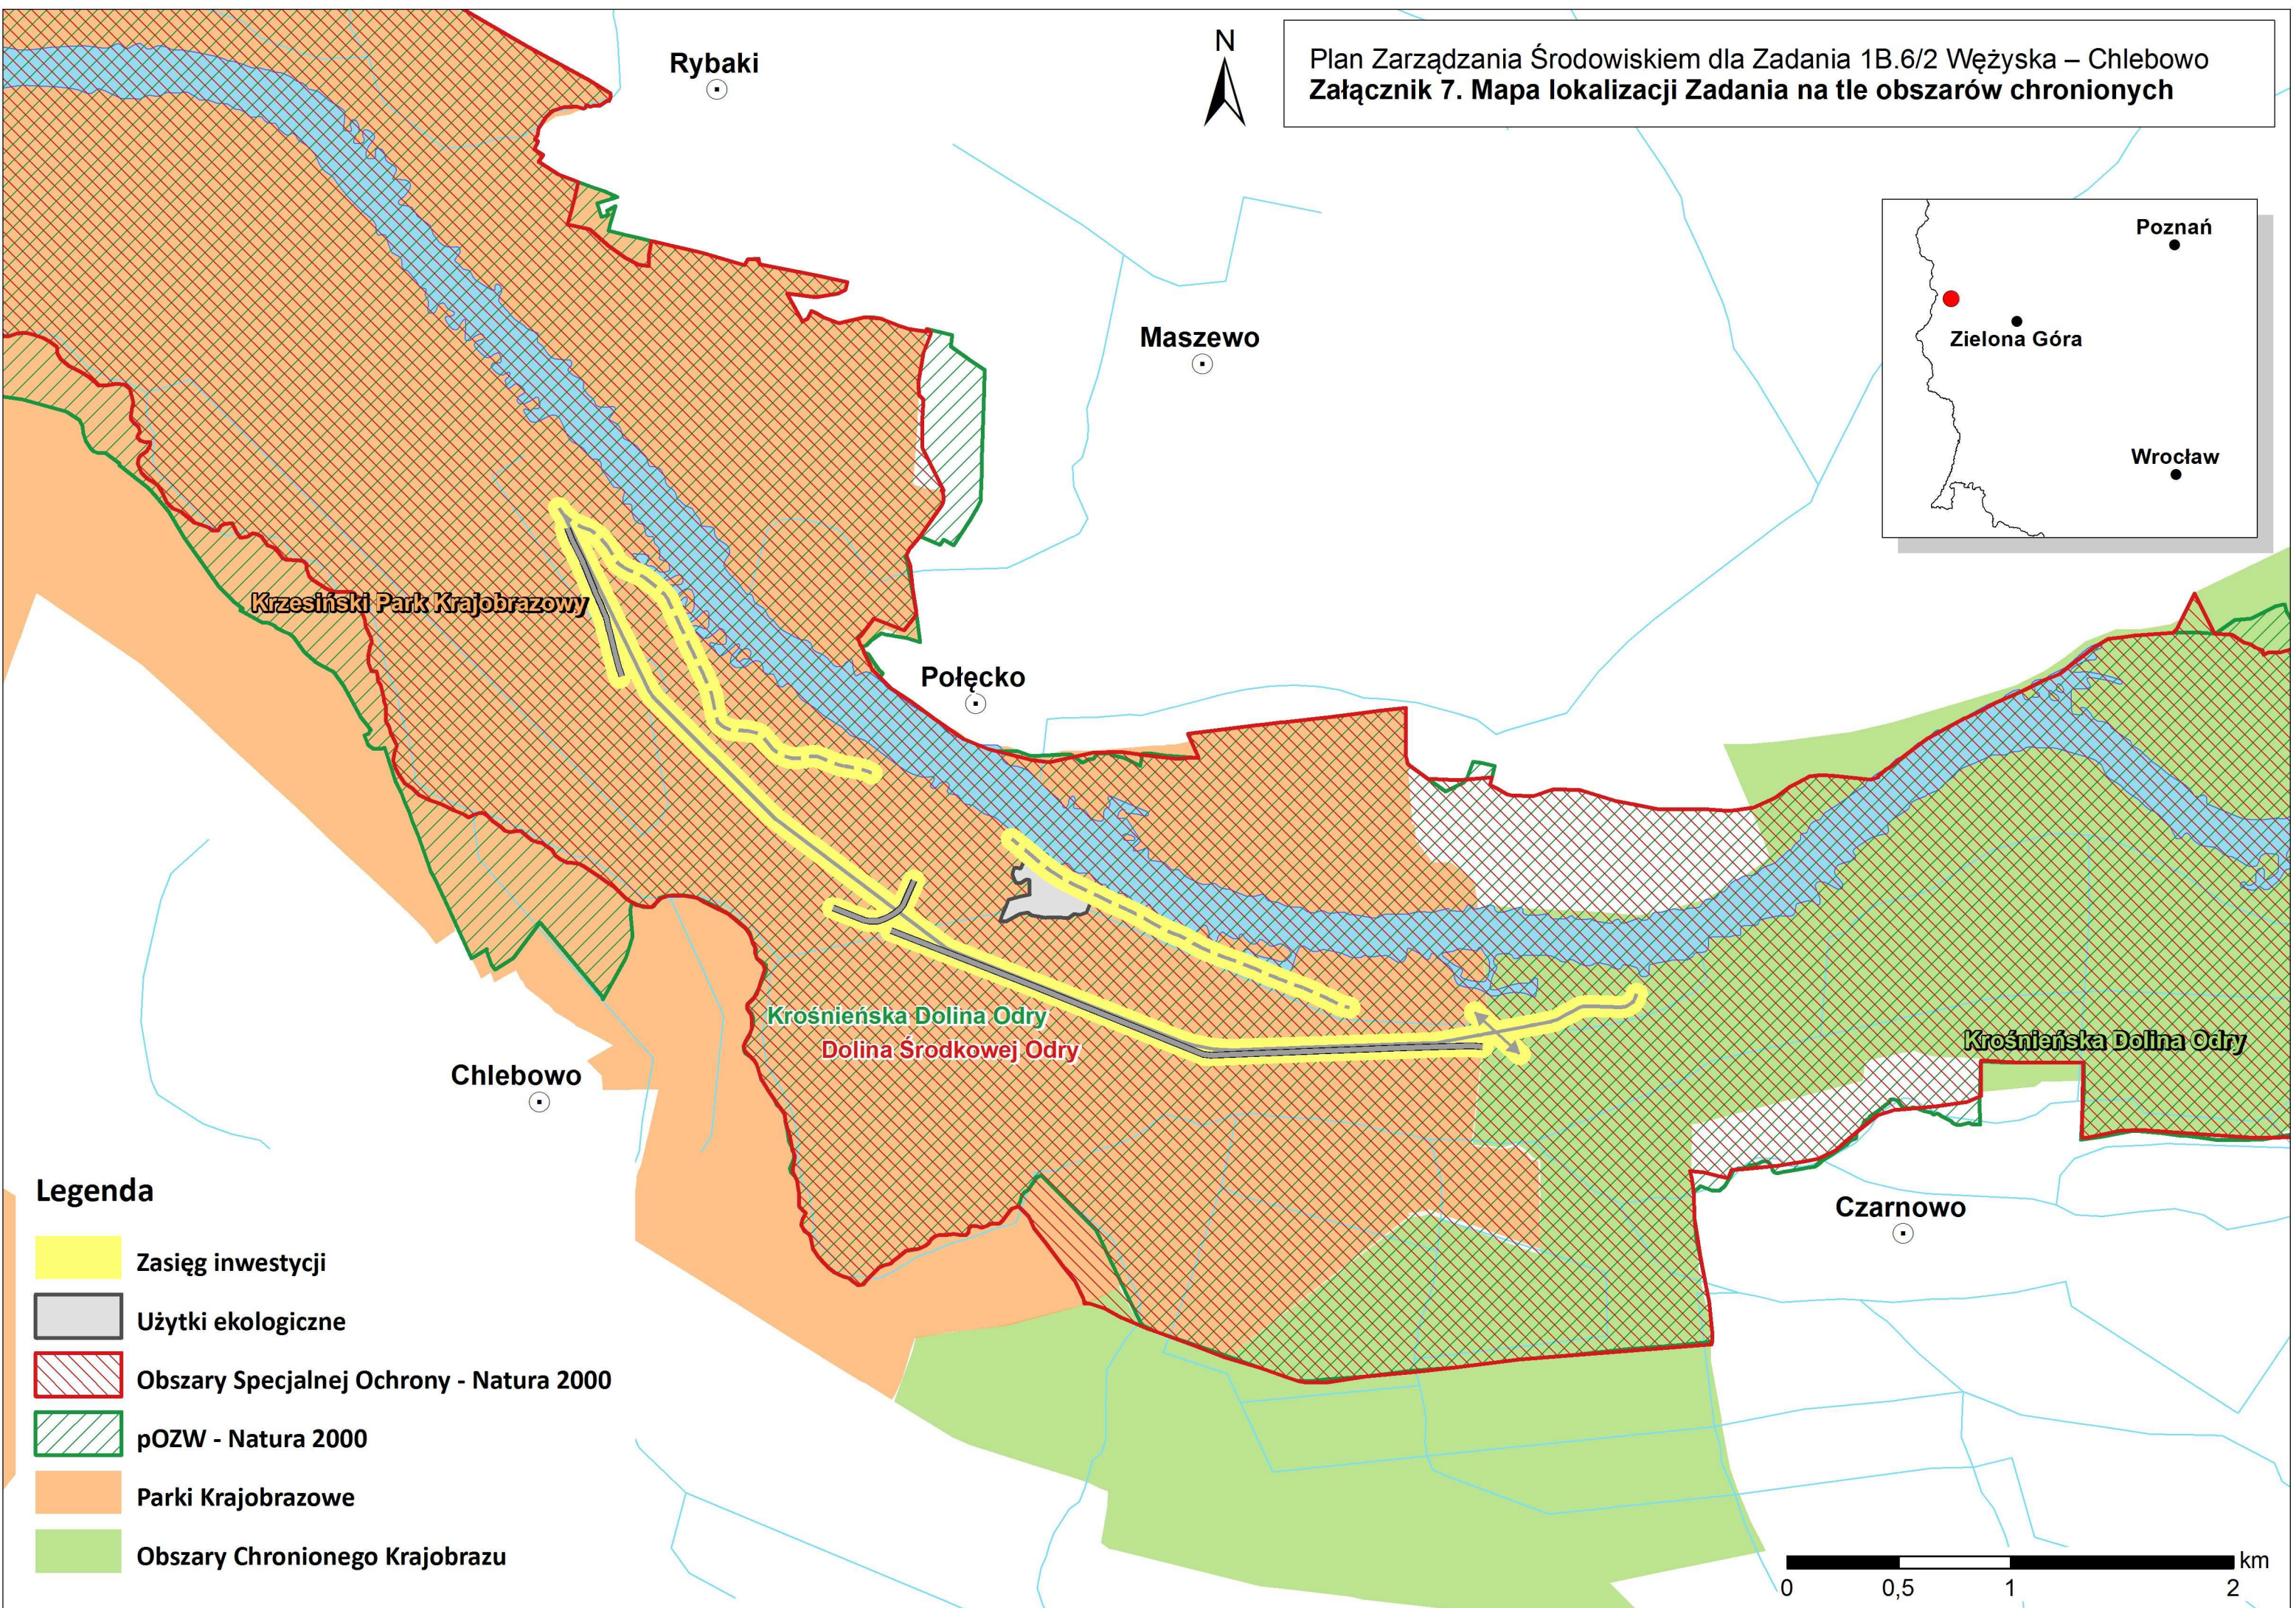

Plan Zarządzania Środowiskiem dla Zadania 1B.6/2 Wężyska – Chlebowo
Załącznik 7. Mapa lokalizacji Zadania na tle obszarów chronionych

Legenda

-  Zasięg inwestycji
-  Użytki ekologiczne
-  Obszary Specjalnej Ochrony - Natura 2000
-  pOZW - Natura 2000
-  Parki Krajobrazowe
-  Obszary Chronionego Krajobrazu