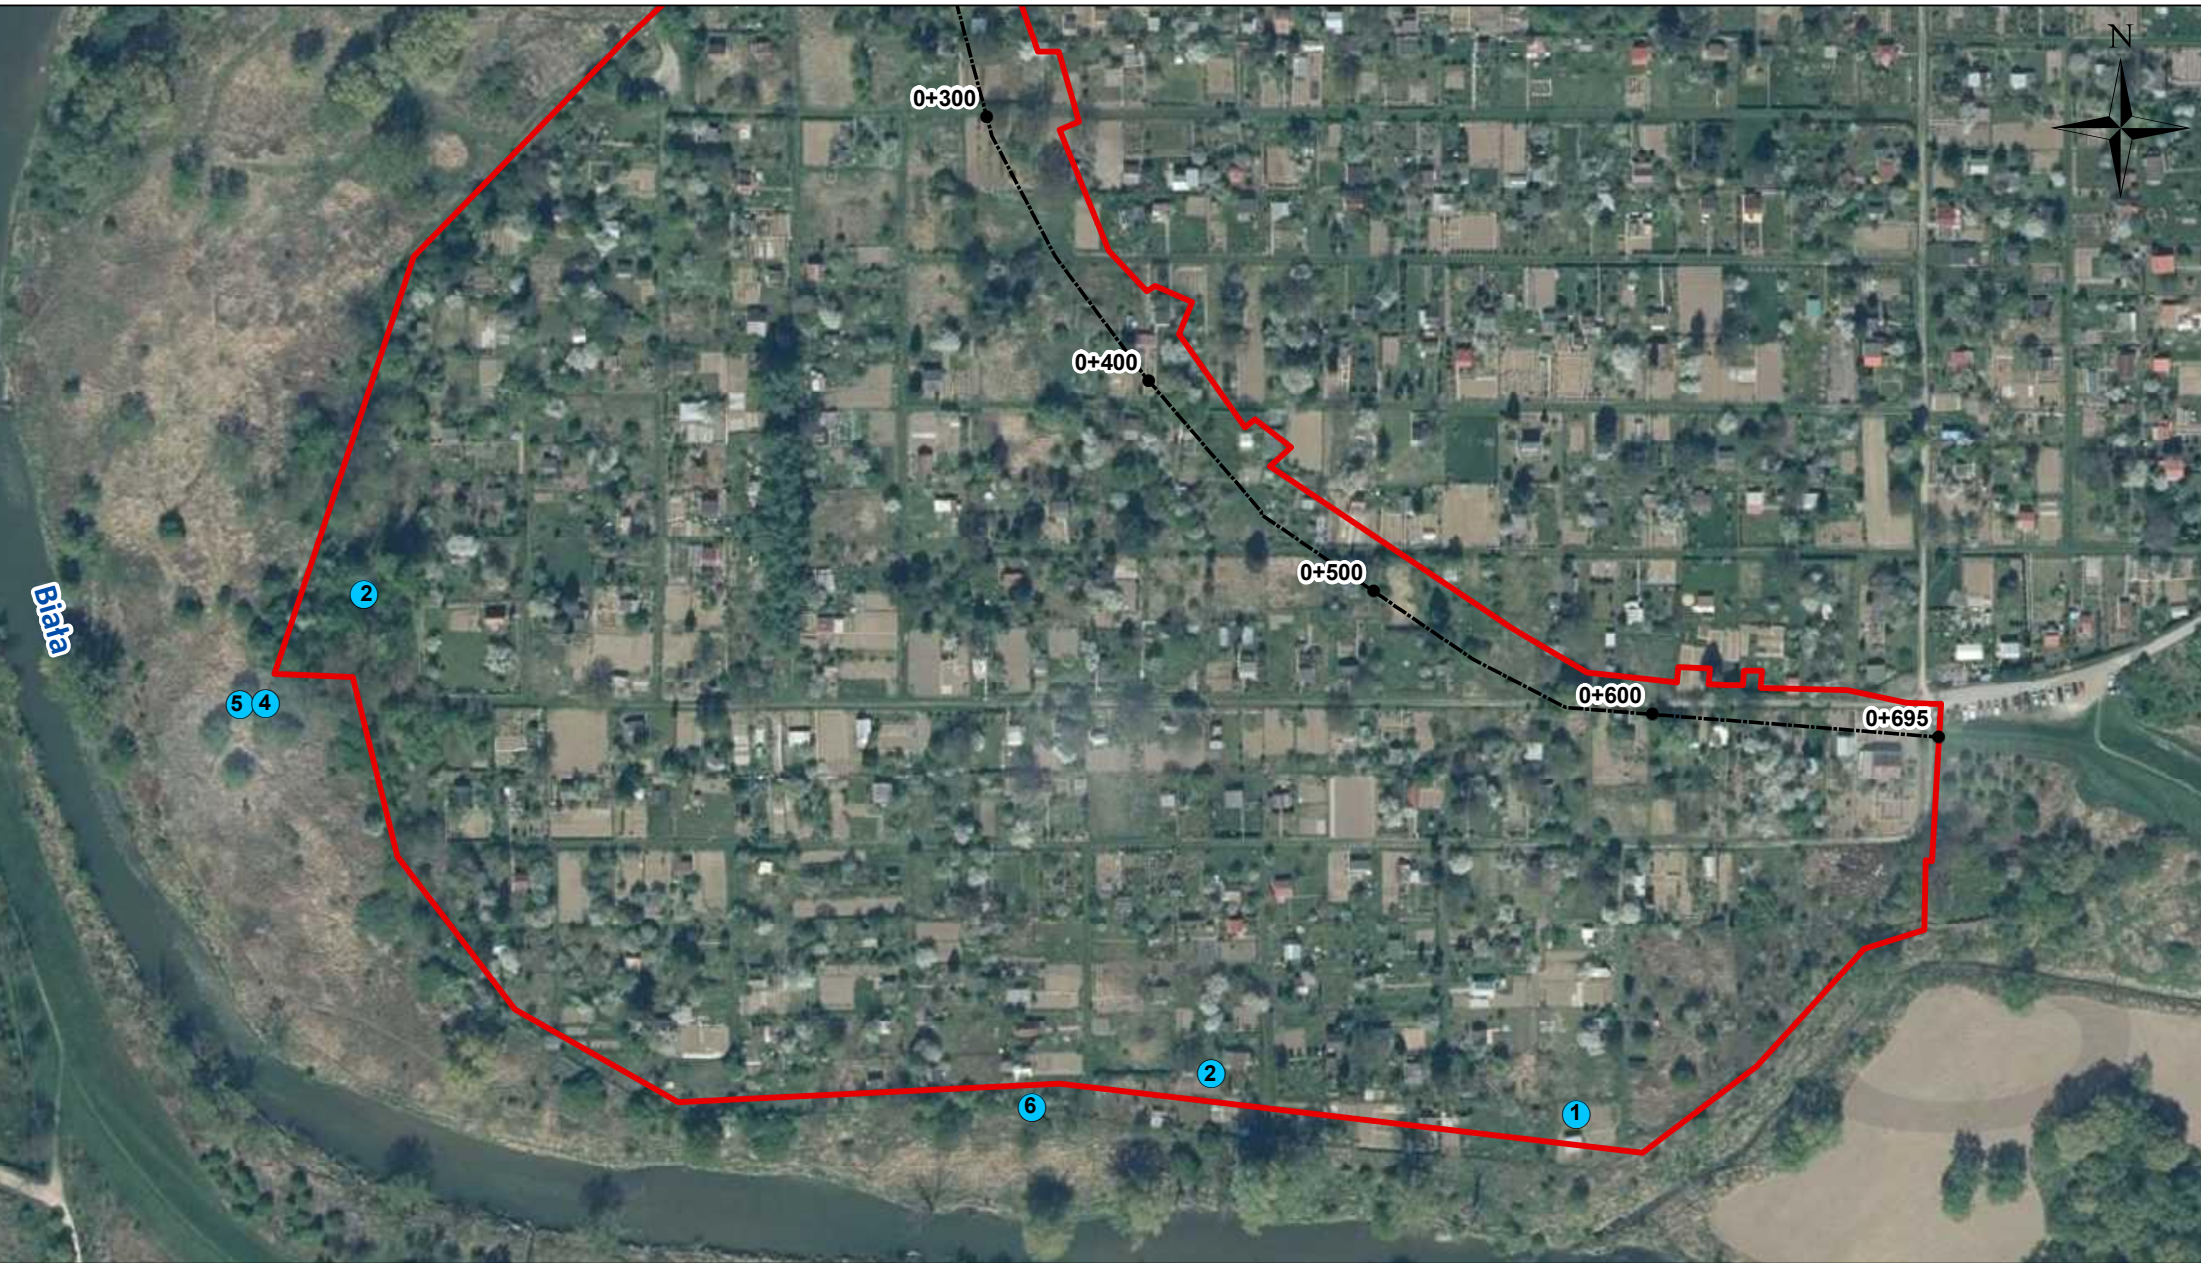

Załącznik 9: Mapa lokalizacji siedlisk przyrodniczych i miejsc występowania fauny na terenie przedsięwzięcia

SKOROWIDZ ARKUSZY

Legenda

- Kilometraż wału
- Oś wału
- Projektowany zakres inwestycji

- Miejsce występowania fauny
gromada, numer, nazwa gatunkowa
- ptaki, 1, Dymówka
 - ptaki, 2, Bogatka

- ptaki, 3, Gołąb miejski
- ptaki, 4, Kwiczoł
- ptaki, 5, Sójka
- ptaki, 6, Sroka

Załącznik 9: Mapa lokalizacji siedlisk przyrodniczych i miejsc występowania fauny na terenie przedsięwzięcia

Legenda

- Kilometraż wału
- Oś wału
- Projektowany zakres inwestycji

- Miejsce występowania fauny
gromada, numer, nazwa gatunkowa
- ptaki, 1, Dymówka
 - ptaki, 2, Bogatka

- ptaki, 3, Gołąb miejski
- ptaki, 4, Kwiczoł
- ptaki, 5, Sójka
- ptaki, 6, Sroka

Załącznik 9: Mapa lokalizacji siedlisk przyrodniczych i miejsc występowania fauny na terenie przedsięwzięcia