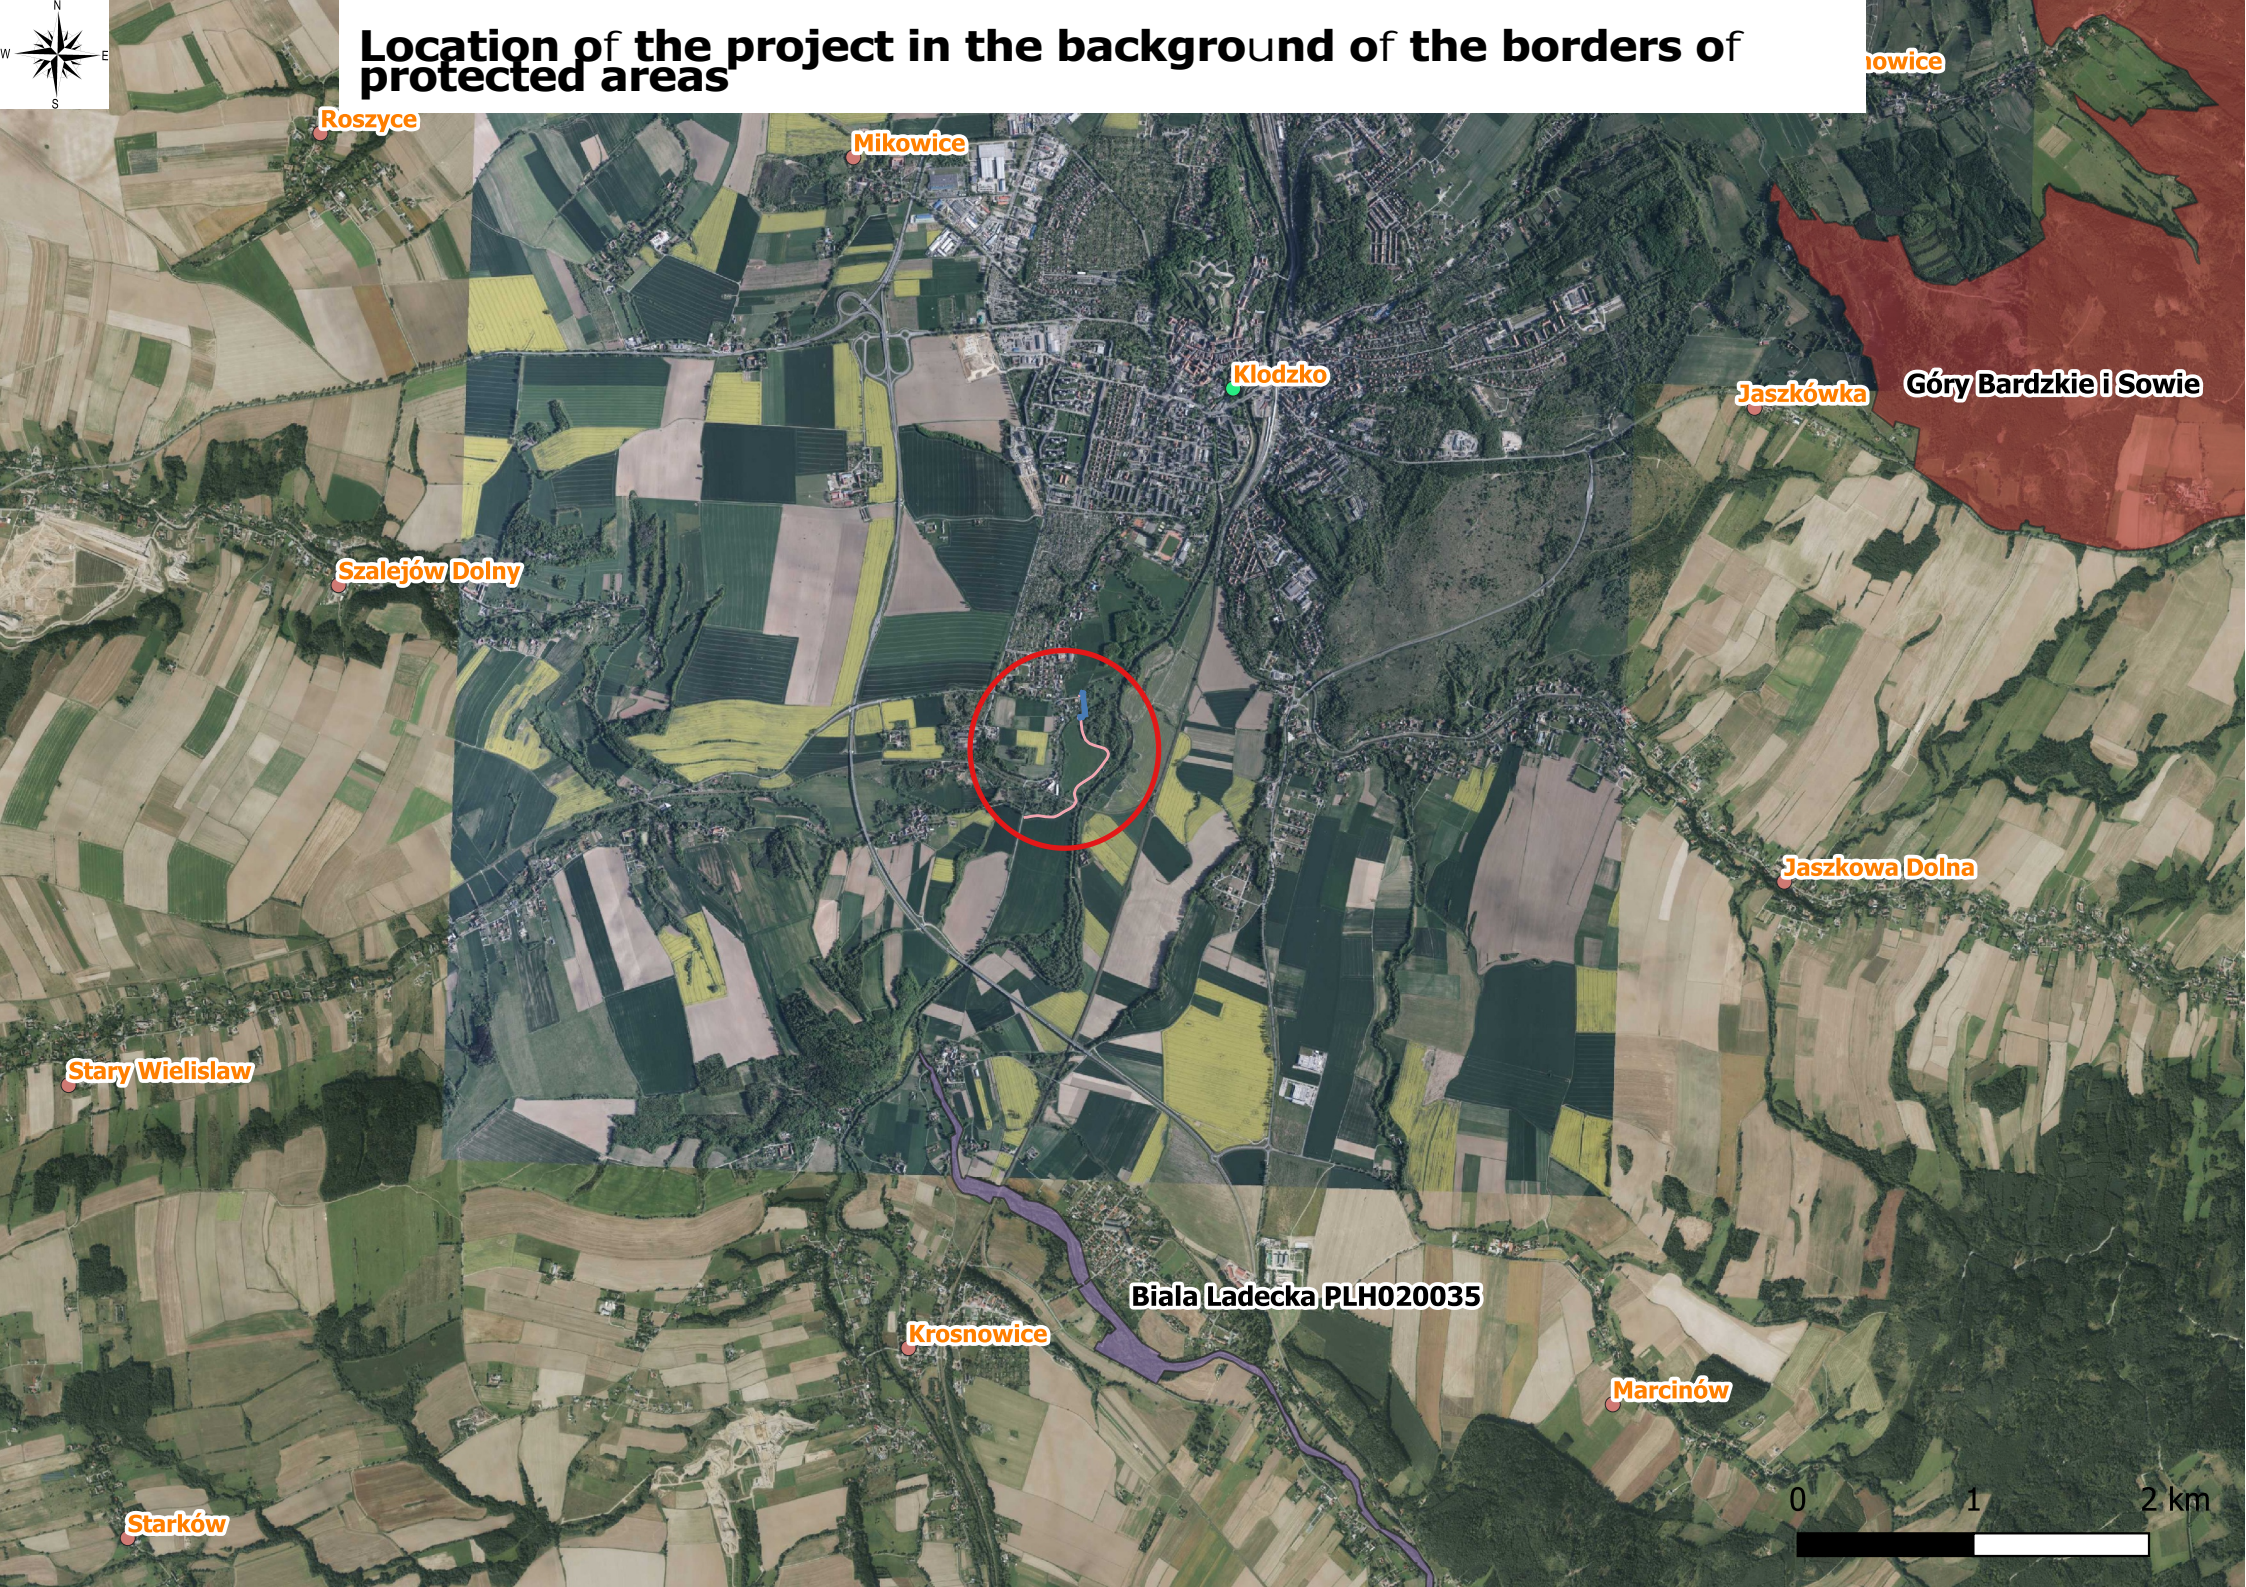

Location of the project in the background of the borders of protected areas

Roszyce

Mikowice

Kłodzko

Jaszkówka

Góry Bardzkie i Sowie

Szalejów Dolny

Jaszkowa Dolna

Stary Wielisław

Biała Ladecka PLH020035

Krosnowice

Marcinów

Starków